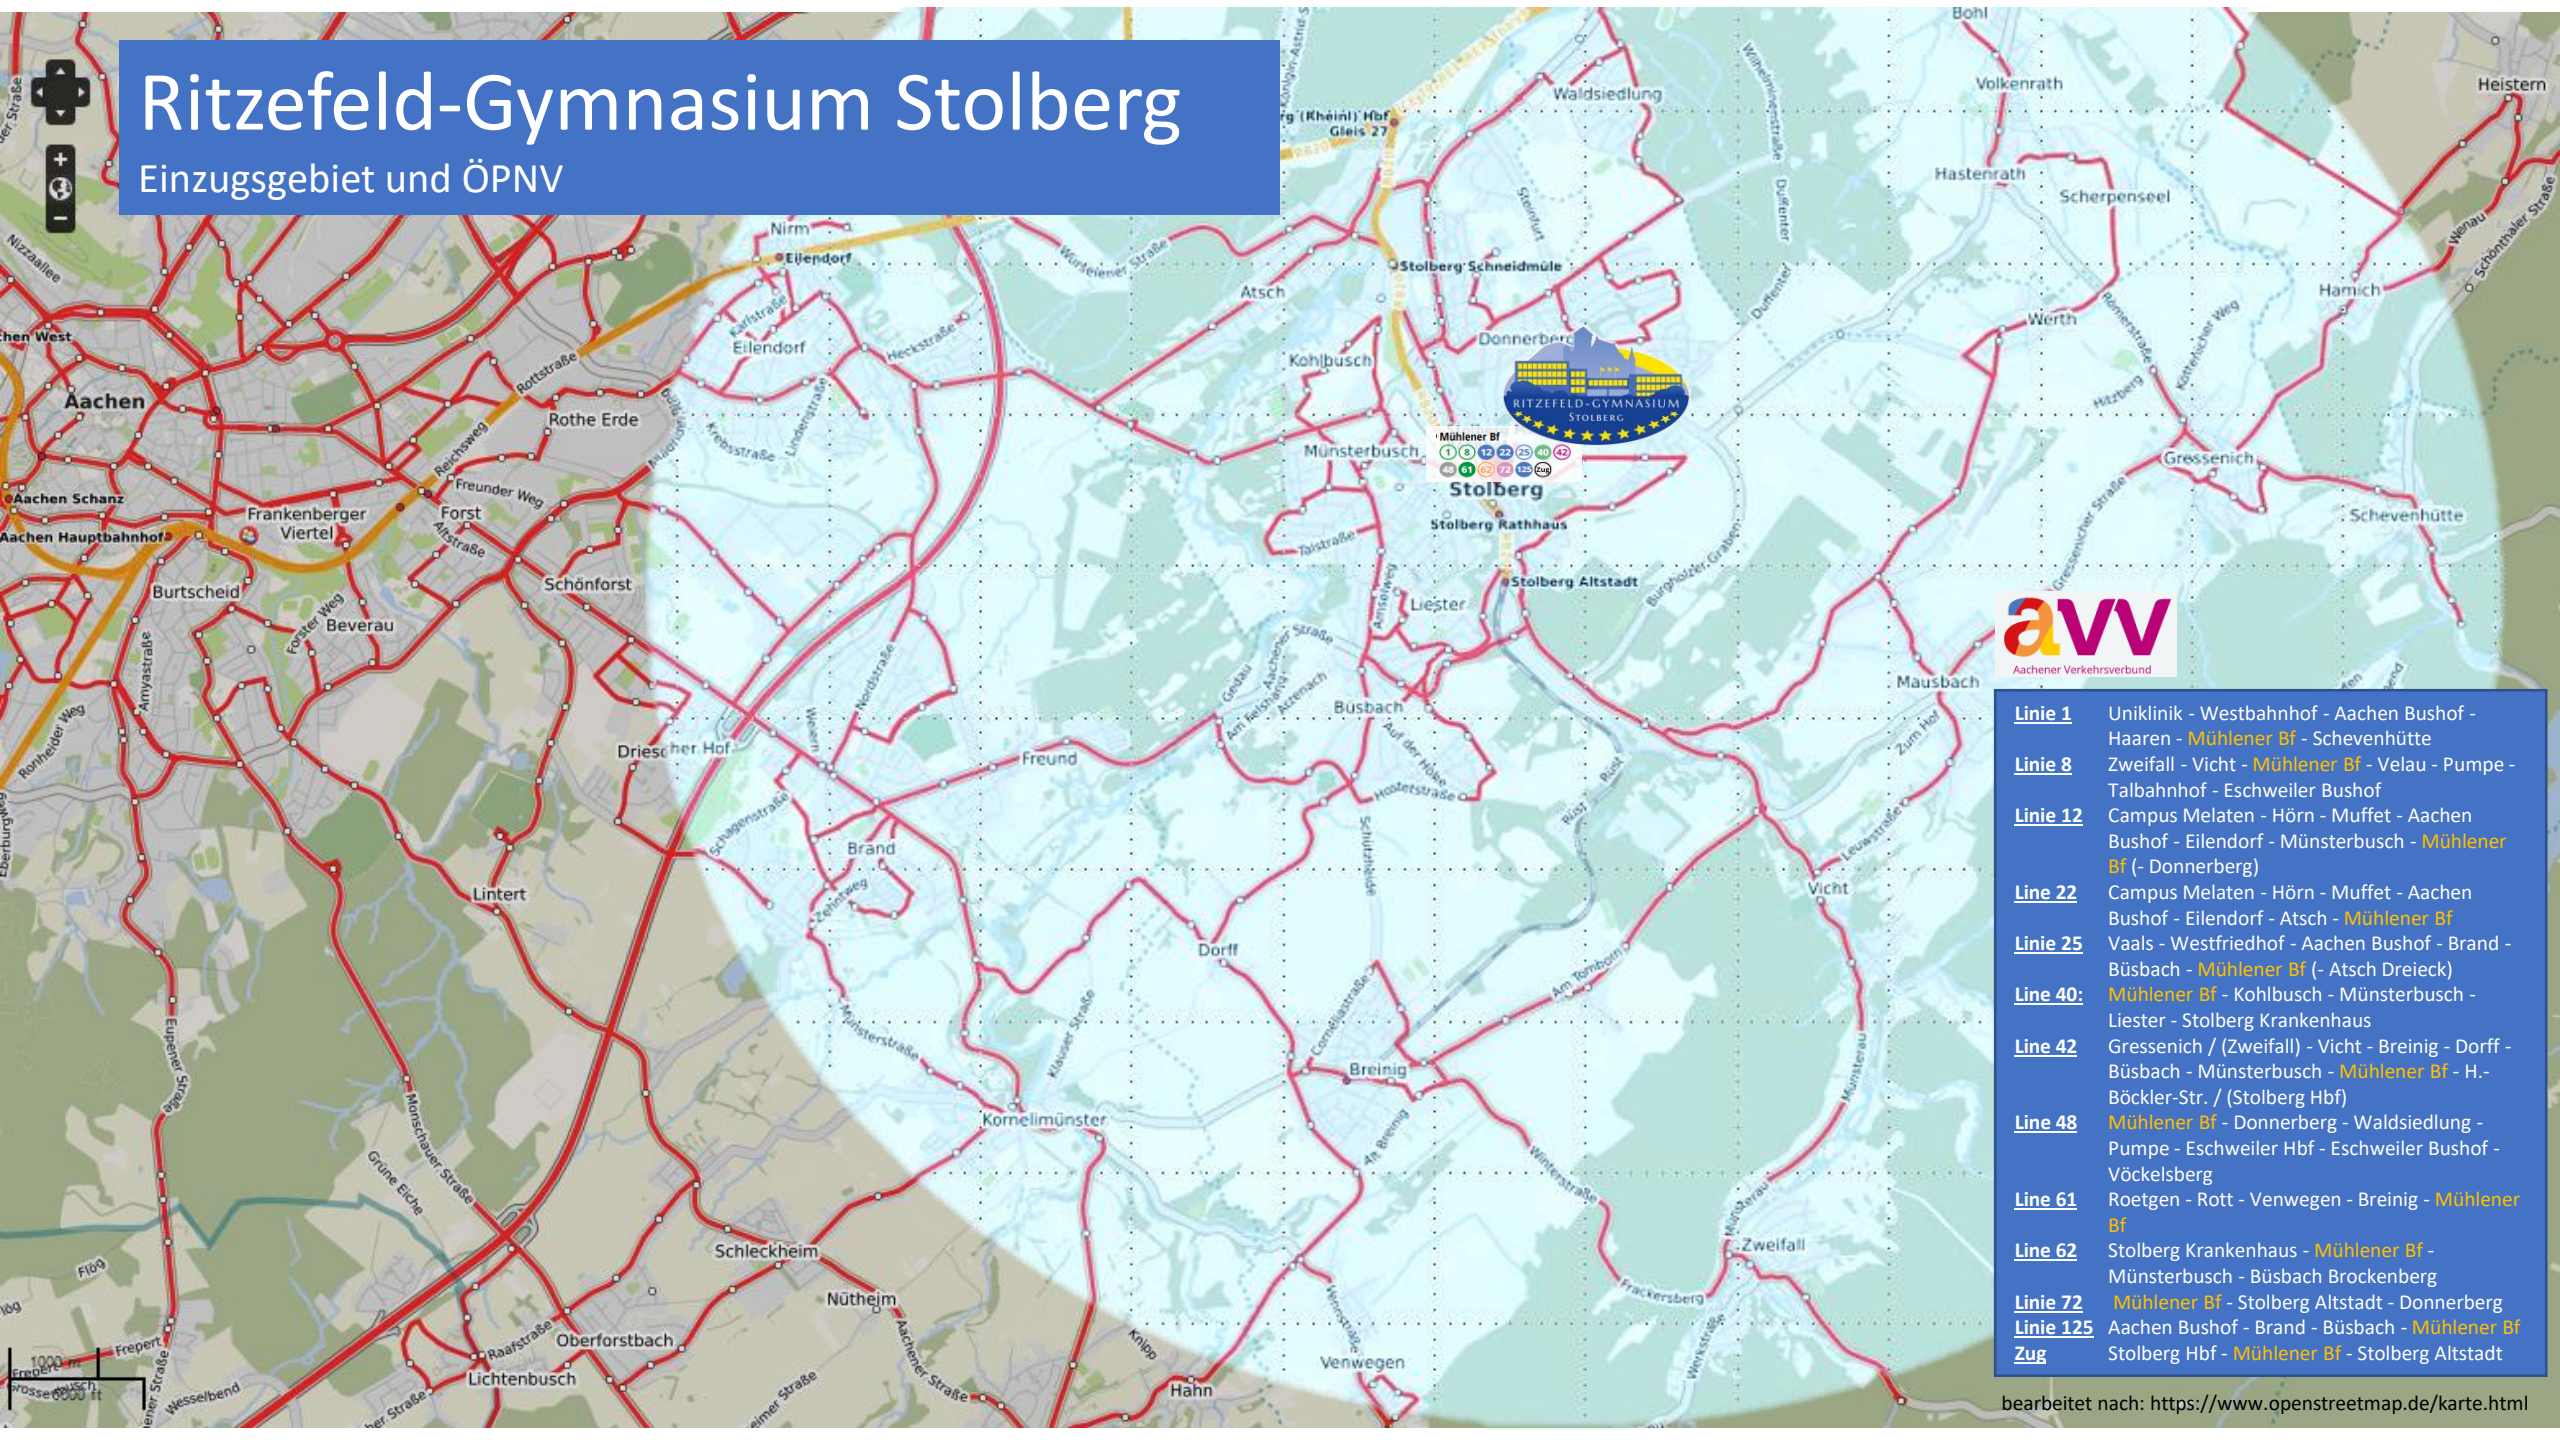

Ritzefeld-Gymnasium Stolberg

Einzugsgebiet und ÖPNV

- Linie 1** Uniklinik - Westbahnhof - Aachen Bushof - Haaren - **Mühlener Bf** - Schevenhütte
- Linie 8** Zweifall - Vicht - **Mühlener Bf** - Velau - Pumpe - Talbahnhof - Eschweiler Bushof
- Linie 12** Campus Melaten - Hörn - Muffet - Aachen Bushof - Eilendorf - Münsterbusch - **Mühlener Bf** (- Donnerberg)
- Line 22** Campus Melaten - Hörn - Muffet - Aachen Bushof - Eilendorf - Atsch - **Mühlener Bf**
- Linie 25** Vaals - Westfriedhof - Aachen Bushof - Brand - Büsbach - **Mühlener Bf** (- Atsch Dreieck)
- Line 40:** **Mühlener Bf** - Kohlbusch - Münsterbusch - Liester - Stolberg Krankenhaus
- Line 42** Gressenich / (Zweifall) - Vicht - Breinig - Dorff - Büsbach - Münsterbusch - **Mühlener Bf** - H.-Böckler-Str. / (Stolberg Hbf)
- Line 48** **Mühlener Bf** - Donnerberg - Waldsiedlung - Pumpe - Eschweiler Hbf - Eschweiler Bushof - Vöckelsberg
- Line 61** Roetgen - Rott - Venwegen - Breinig - **Mühlener Bf**
- Line 62** Stolberg Krankenhaus - **Mühlener Bf** - Münsterbusch - Büsbach Brockenberg
- Linie 72** **Mühlener Bf** - Stolberg Altstadt - Donnerberg
- Linie 125** Aachen Bushof - Brand - Büsbach - **Mühlener Bf**
- Zug** Stolberg Hbf - **Mühlener Bf** - Stolberg Altstadt